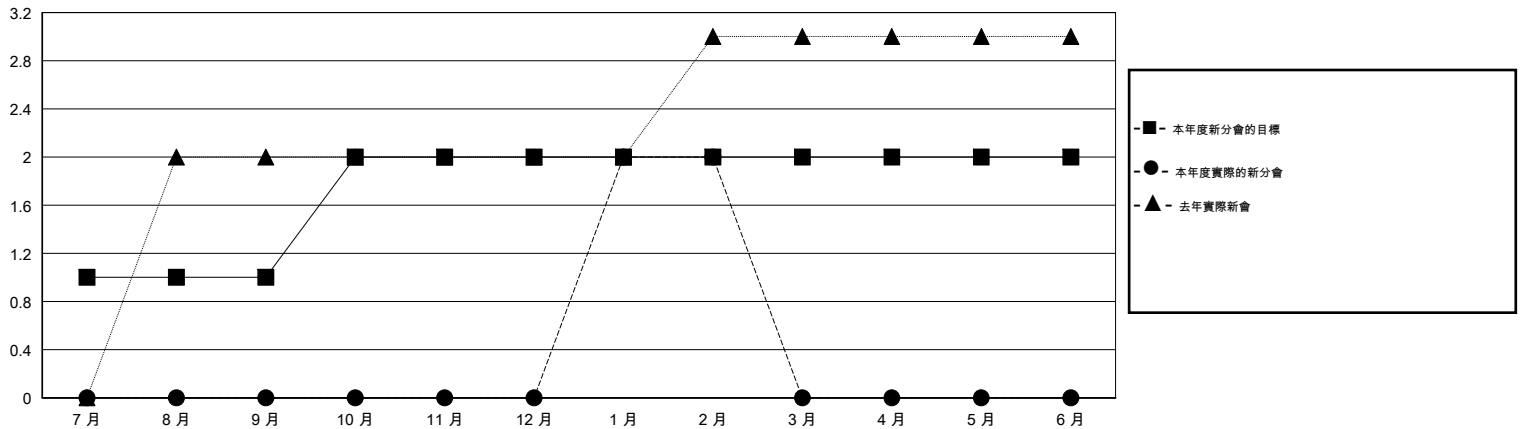

MONTHLY MEMBERSHIP PROGRESS REPORT

District 300A3

Results as of: 2/28/2014

GMT: PEI-JEN CHEN

地點 REP OF CHINA

GMT憲章區 5

分會					位會員@每位須繳				
成果 2013-2014					成果 2013-2014				
季	新分會目標	實際新會	實際取消的分會	實際淨增/減	季	新會員目標	實際添加會員總數	實際退會會員	實際淨增/減
7月/8月/9月	1	0	0	0	7月/8月/9月	90	235	5	230
10月/11月/12月	1	0	0	0	10月/11月/12月	10	18	197	-179
1月/2月/3月	0	2	0	2	1月/2月/3月	60	124	0	124
4月/5月/6月	0	0	0	0	4月/5月/6月	-40	0	0	0

目標與實際新會累積

目標和實際會員累積

已取消的分會: 0

50 CLUBS OF 62 增添1位或以上的新會員

性別分佈

男 1,304 (56.89%)
女 988 (43.11%)

放棄的會員

[點擊這裡取得健康評估資料](#)