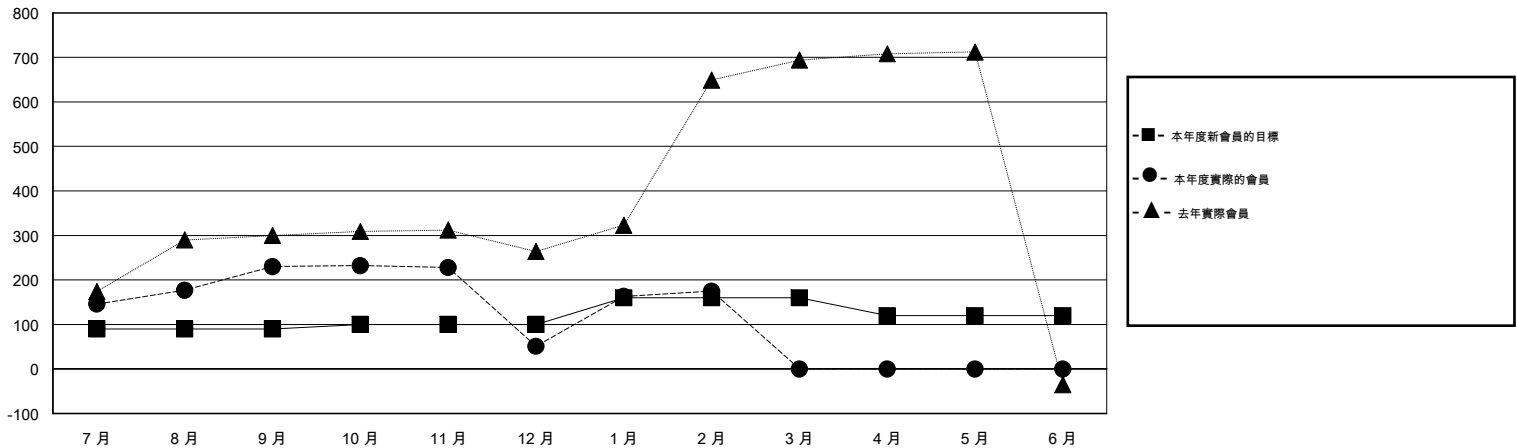

MONTHLY MEMBERSHIP PROGRESS REPORT

District 300A3

Results as of: 2/28/2014

GMT: PEI-JEN CHEN

地點 REP OF CHINA

GMT憲章區 5

分會					位會員@每位須繳				
成果 2013-2014					成果 2013-2014				
季	新分會目標	實際新會	實際取消的分會	實際淨增/減	季	新會員目標	實際添加會員總數	實際退會會員	實際淨增/減
7月/8月/9月	1	0	0	0	7月/8月/9月	90	235	5	230
10月/11月/12月	1	0	0	0	10月/11月/12月	10	18	197	-179
1月/2月/3月	0	2	0	2	1月/2月/3月	60	124	0	124
4月/5月/6月	0	0	0	0	4月/5月/6月	-40	0	0	0

目標與實際新會累積

目標和實際會員累積

已取消的分會: 0

50 CLUBS OF 62 增添1位或以上的新會員

性別分佈

男 1,304 (56.89%)
女 988 (43.11%)

放棄的會員

[點擊這裡取得健康評估資料](#)